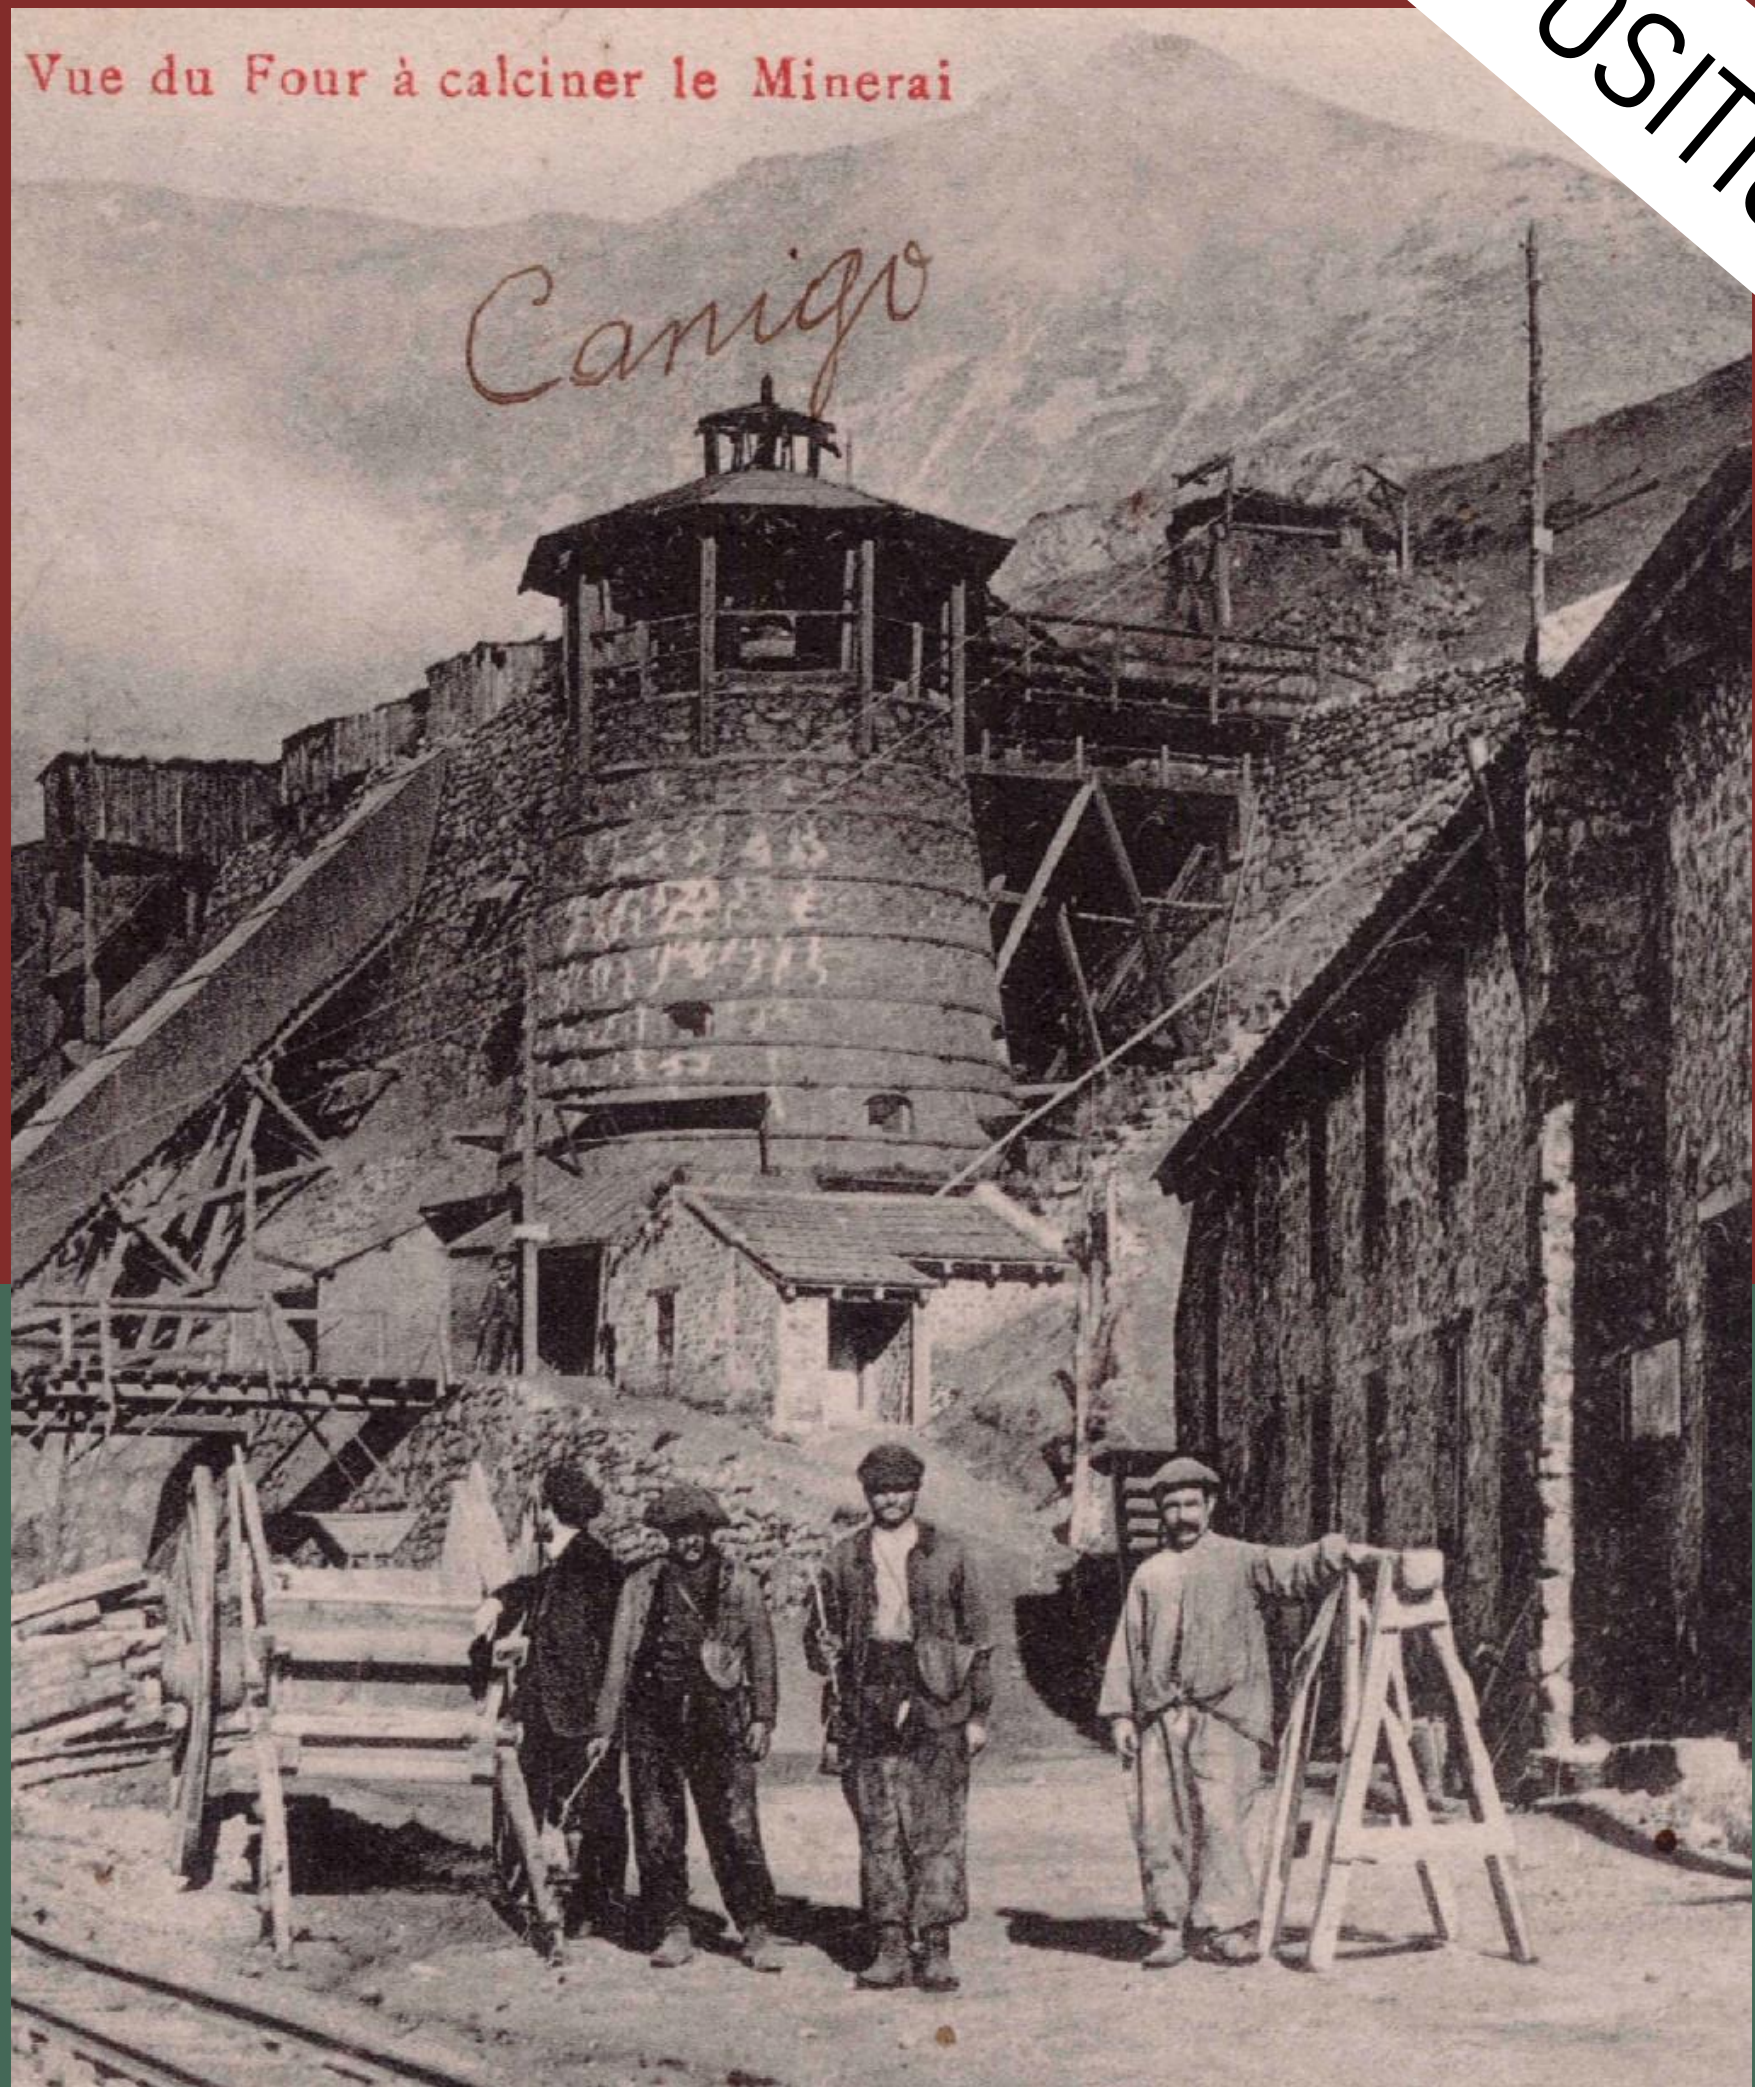

VISAGES ET PAYSAGES DU FER

EXPOSITION

Exposition à "La Verneda"
Centre d'Interprétation les Vallées Catalanes
Prats de Mollo-La Preste
du 08 mars au 21 mai 2023

Allée des cerisiers. Entrée gratuite.
Renseignements au 04.68.83.99.49