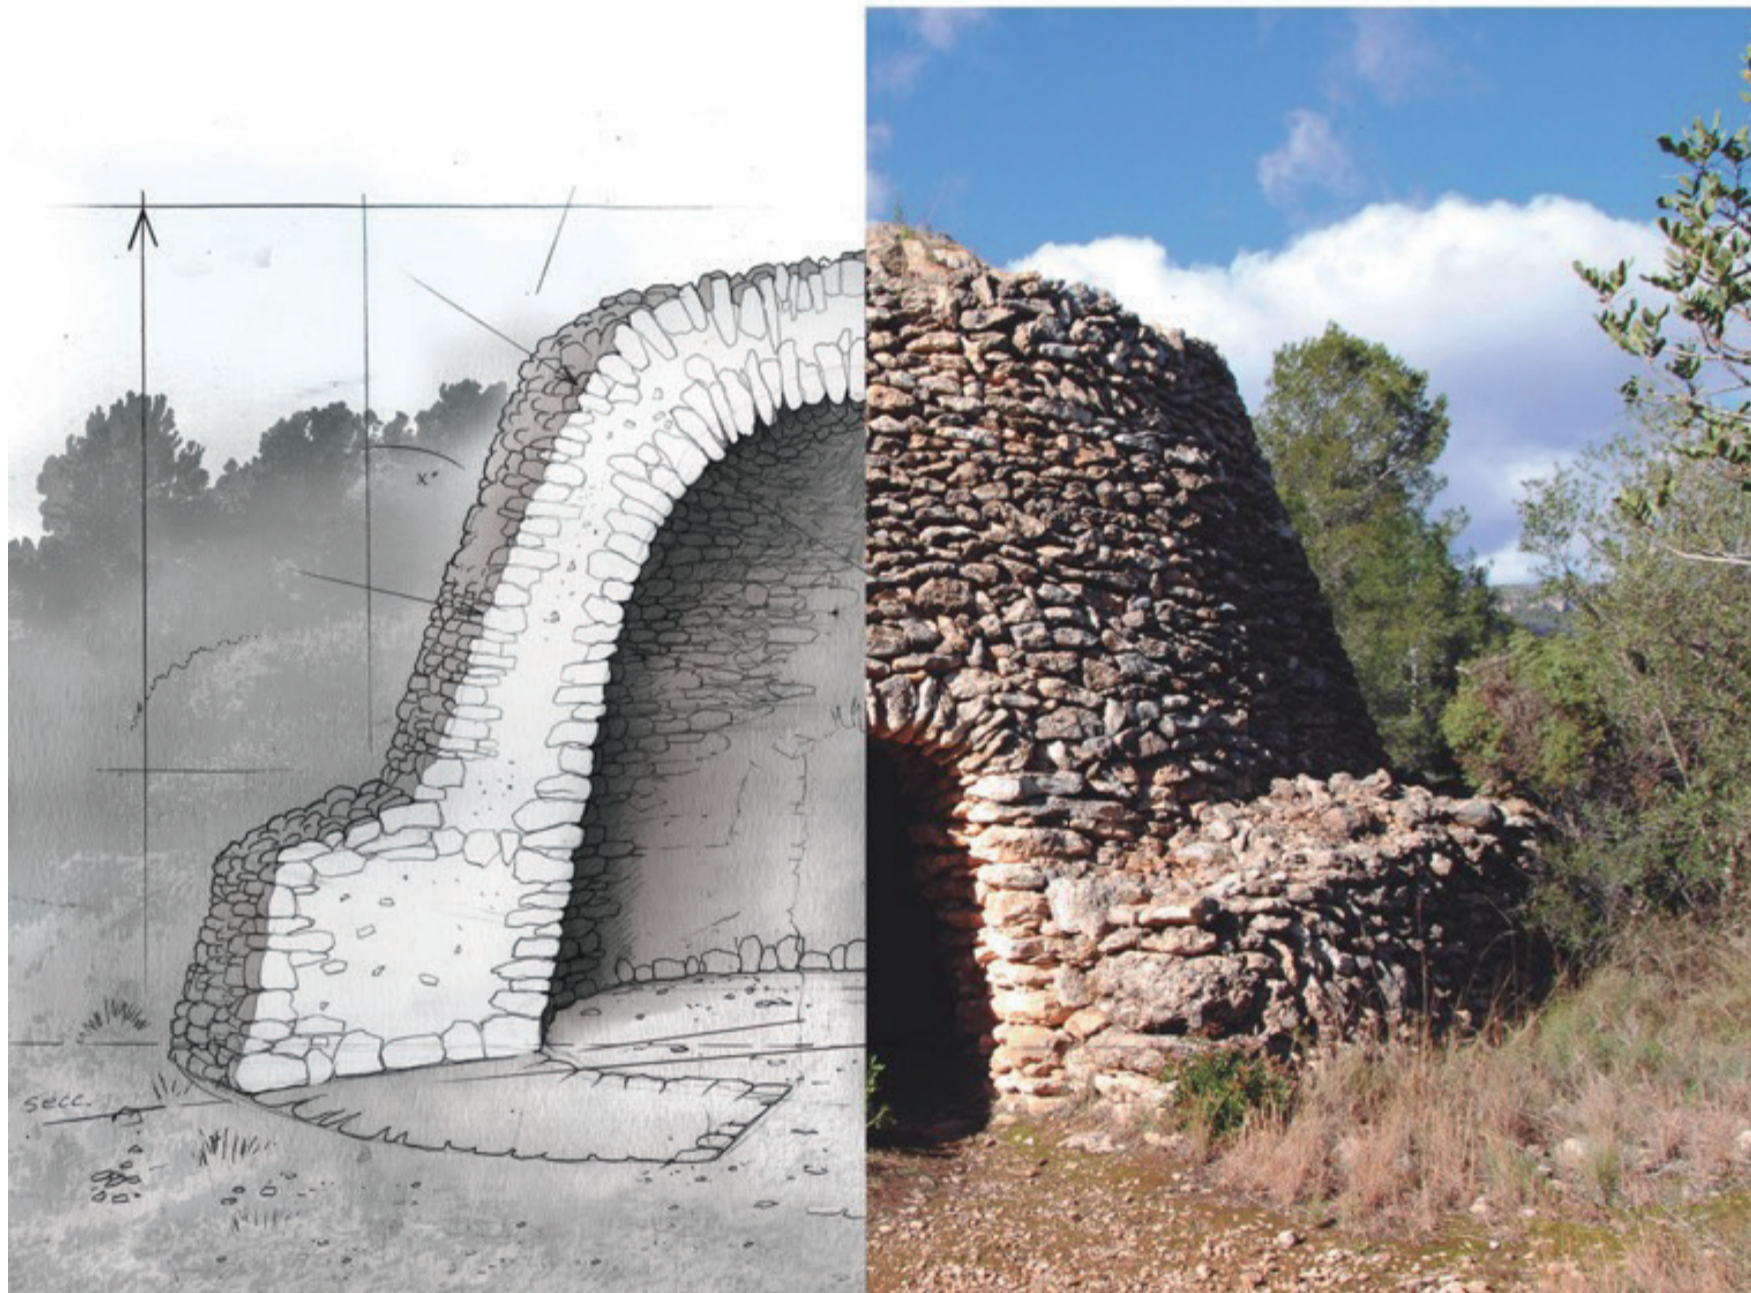

TOTA PEDRA FA PARET

LA PEDRA SECA A CATALUNYA

EXPOSICIÓ

Del 3 de setembre al 13 d'octubre de 2021

Can Falç de Mar

Passeig de la Ribera, 13-14

HORARIS

De dimarts a divendres de 18 a 20 h

Dissabtes, diumenges i festius d'11 a 14 h i de 18 a 20 h

INAUGURACIÓ Divendres 3 de setembre, a les 19 h